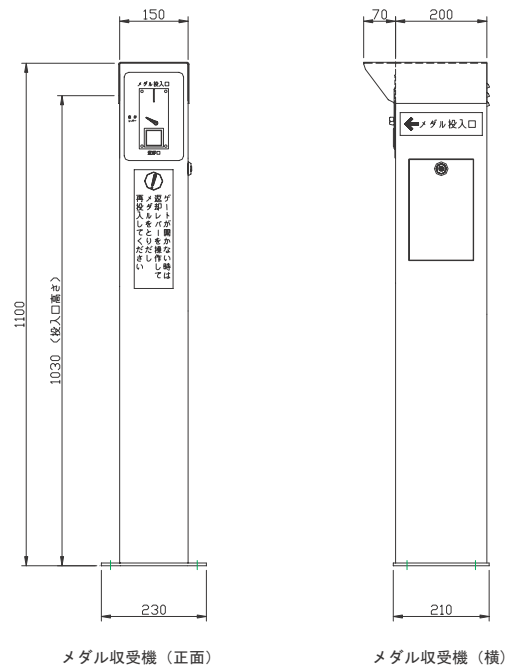

## ■製品仕様

メダルゲート・メダル仕様	
型式	NC-L
電源	(カーゲートまで) 単相AC100V±10V 50/60Hz
重量	約16kg
外形寸法	W150×H1100×D270
周囲温度	-10～+60℃
メダル	専用メダル 径27mm
メダル収納枚数	約500枚
塗装色	D75-50B (灰色)

## ■外形寸法図