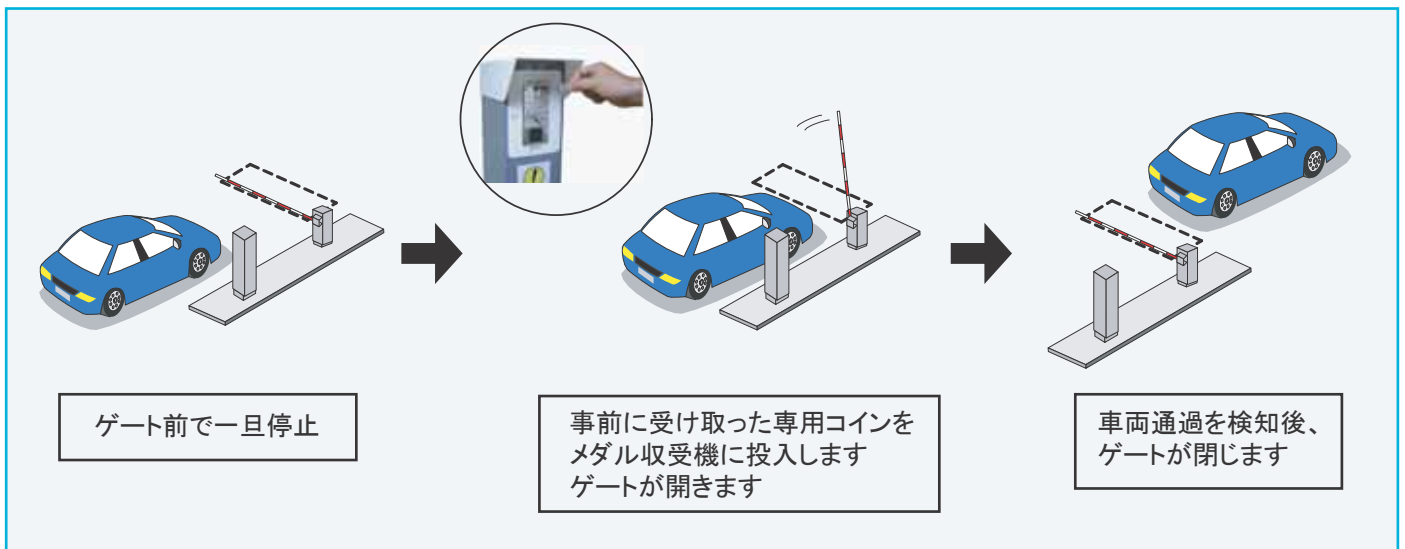

システムの利用手順

システムの特徴

- 専用メダルの携帯者のみ出庫可能なため、無断駐車の防止に最適です。
- 機器に投入したメダルは回収されるので、何度でも再利用できます。
- メダルを販売すれば簡易的な有料駐車場としても利用できます。
- ほかのシステムに比べて、比較的低価格で設置できます

設置例

- 店舗やマンションなどの来客用駐車場では・・・
  居受付や管理室でメダルを配布または販売することで、関係者以外の利用を防止する
- 病院の来院者用駐車場では・・・
  入受付でメダルを患者さんに無料配布
  業者さんは有料販売という使い方も可能
- 施設からの無断出場では・・・
  事後精算タイプの施設では、精算前にメダルを配布することで不正出庫を防止